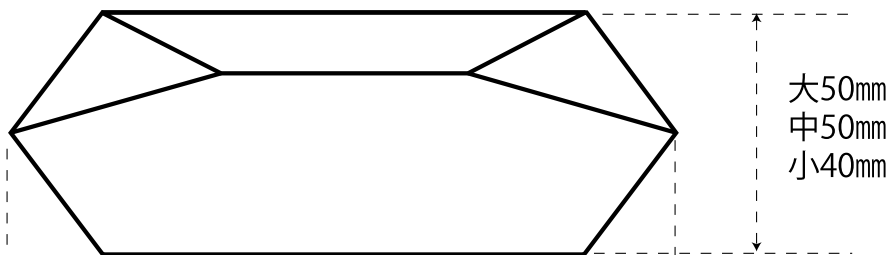

CR-14 大・中・小

大150mm・中130mm・小110mm

大15mm
中12mm
小10mm

大150mm
中130mm
小110mm

大40mm
中35mm
小30mm

大150mm・中130mm・小110mm

大110mm・中95mm・小80mm

大50mm
中50mm
小40mm

底面 ホログラム加工