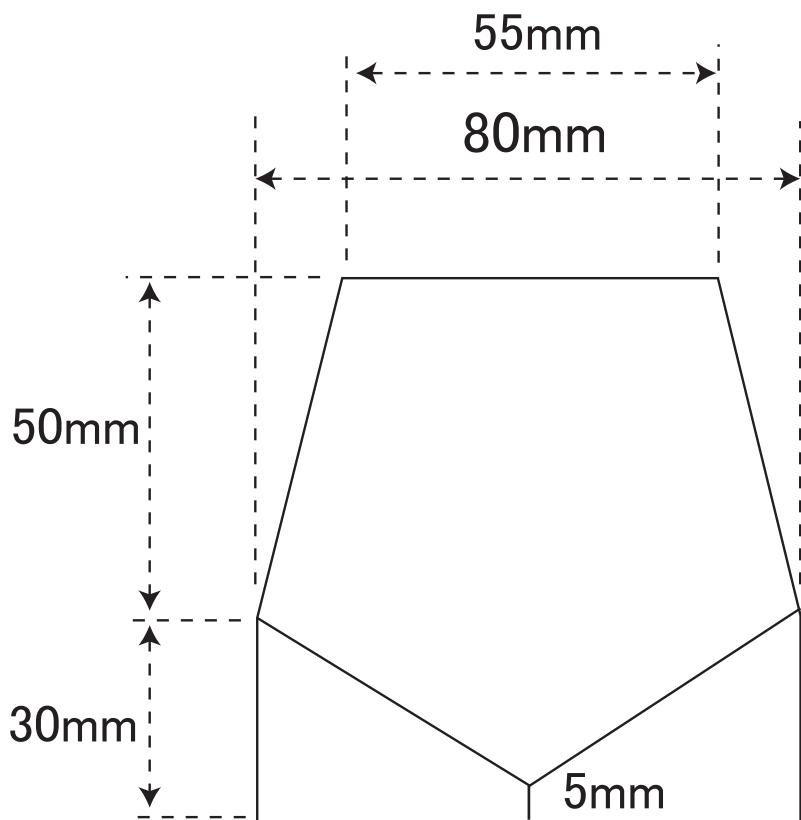

DW-6

正面図

側面図

全辺1mm面取り

上面図

正面