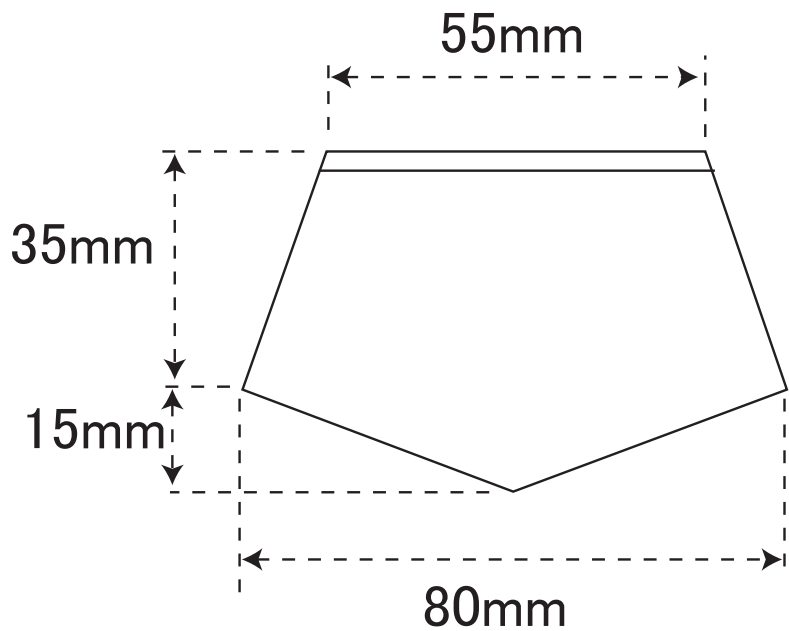

DW-6

正面図

側面図

全辺1mm面取り

上面図

正面