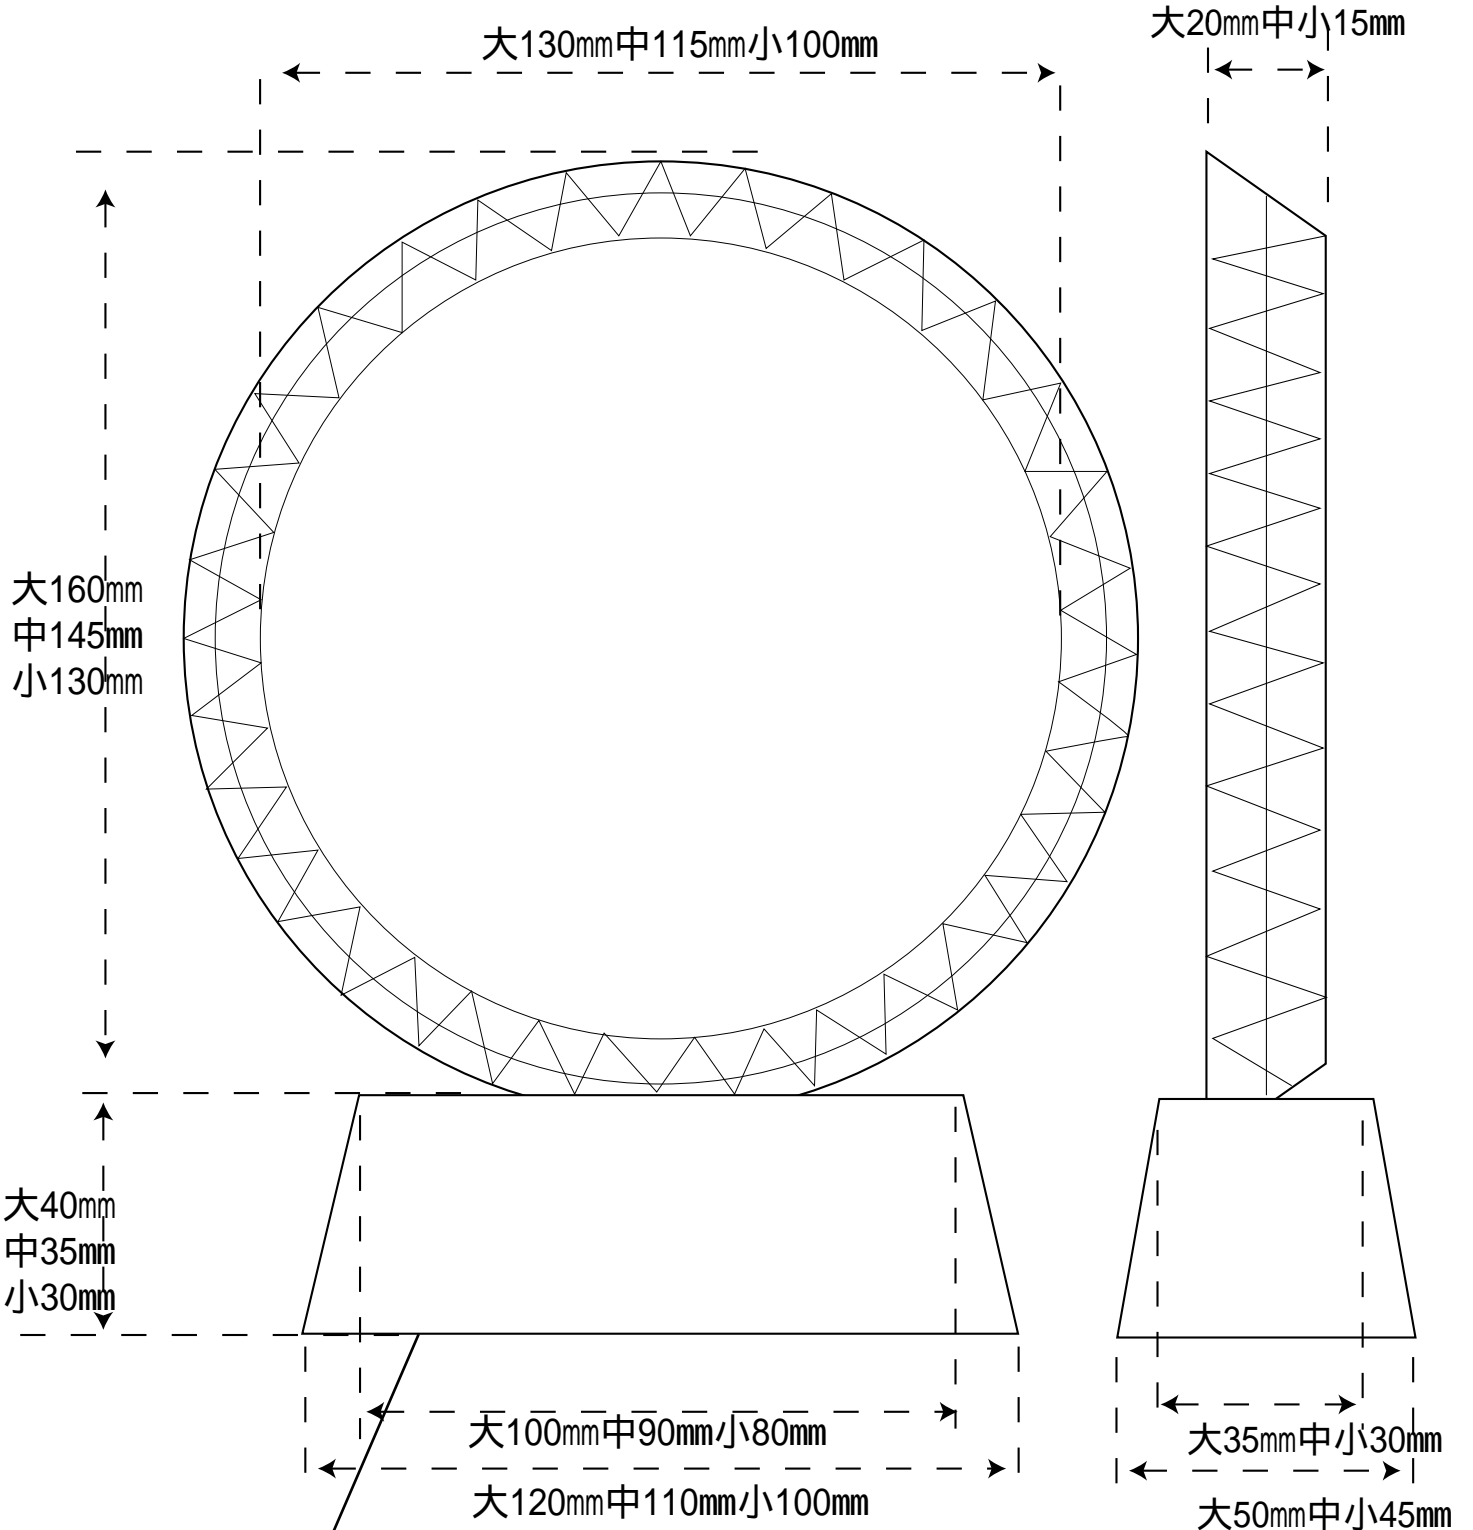

DP - 3 大、中、小

全边2mm面取り